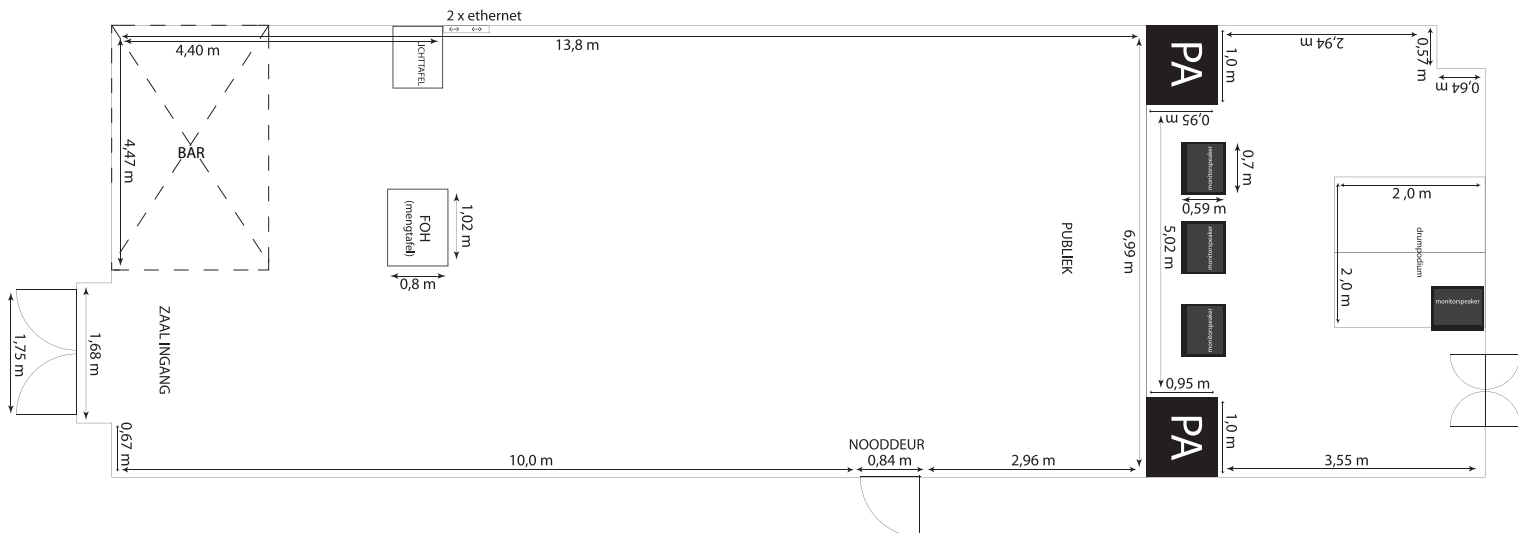

Ingangen analoog:

microfoon: 32x XLR 3-pin
talkback microfoon: XLR 3-pin
tape-2-track: 2x RCA (stereo)
aux: 6x Jack 6.3 mm TRS

Uitgangen analoog:

monitor: 2x XLR 3-pin (stereo)
control room: 2x Jack 6.3 mm TRS (stereo)
bus: 16x XLR 3-pin
tape-2-track: 2x RCA (stereo)
aux: 6x Jack 6.3 mm TRS
hoofdtelefoon: 2x Jack 6.3 mm

MATEN ZAAL & PODIUM POPEI

De zaal heeft een hoogte van 3,10 m (tot aan het grid)

Backline:

• Drumkit: (Sonor)

- 22" x 16" bassdrum + pedaal
- 10" x 8" tom
- 12" x 8" tom
- 14" x 14" floor
- 14" x 5" snare
- 2 bekkenstatieven en hi-hat standaard
(drumkit is excl. bekkens)